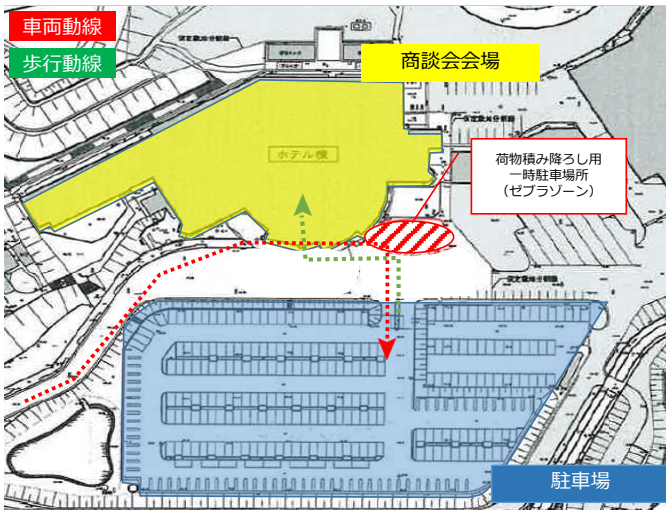

②取材時のお願い

- 会場では、必ず報道腕章の着用をお願いします。
- 取材に際して、バイヤー・サプライヤーの商談を妨げることのないよう留意願います。

③会場について

ANA クラウンプラザホテル成田（千葉県成田市堀之内 68）

- 個別商談会場 2階 オーキッド
- 展示商談会場 2階 オーキッド

【電車でお越しの場合】

成田空港駅（第1ターミナル）、空港第2ビル駅（第2ターミナル）両駅、または JR 成田駅（東口）からホテル行きのバスをご利用いただけます。

【お車でお越しの場合】

ホテル内の駐車場をご利用ください。

※無料手続きを行いますので、駐車券を受付までお持ちください。

会場アクセス（詳細）は別紙をご覧ください。

《お問い合わせ先》成田空港活用協議会事務局 松澤、藤村、木内

千葉市中央区千葉港 4-3 千葉県経営者会館 3階 301

TEL : 043-306-2411 E-mail : info@nrt-promo.jp URL : <https://www.nrt-promo.jp/>

会場アクセス

◆お車でお越しの方

施設図の駐車場をご利用ください。

* 駐車台数に限りがございますので、公共交通機関でのご来場をおすすめします。

東関東自動車道成田IC下車。
料金所手前で空港方面と成田市内方面へわかれますので、1.成田市内方面の料金所へお進み下さい。
料金清算後さらに成田市内と空港方面にわかれますので、2.空港方面にお進み下さい。国道295号に入り、ひとつ目の信号を左折するとホテルです。成田ICより約1km、3分。