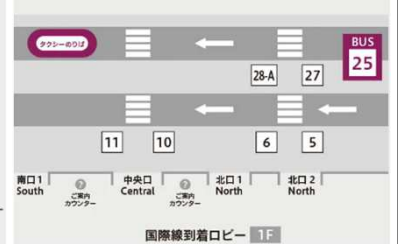

◆ 電車でお越しの方 (バスのご案内)

JR 成田駅

JR成田駅東口発	イオンモール発
6:00	--
7:00	--
8:00	--
--	--
10:00	10:40 ※
11:00	--
12:00	12:40 ※
13:00	--
14:00 14:50	--

※ JR成田駅東口経由

成田空港

第1ターミナル発	第2ターミナル発
7:35	7:45
8:10 8:45	8:20 8:55
9:25	9:35
10:40	10:50
11:40	11:50
12:40	12:50
13:40	13:50
14:40	14:50

※空港シャトルバスは、アートホテル成田と共同運航です。

JR成田駅東口 4番バス停

第1ターミナル1階 16番バス停

第2ターミナル1階 25番バス停

第1ターミナル1階 16番バス停

第2ターミナル1階 25番バス停

No	会社名	主な業態
1	全日本空輸(株)	航空会社
2	(株)ANAケータリングサービス	機内食
3	ANAフーズ(株)	食品卸、通信販売
4	(株)エアー・ジャパン	航空会社
5	Peach Aviation (株)	航空会社
6	ANAクラウンプラザホテル成田	ホテル
7	ジャルロイヤルケータリング(株)	機内食
8	JAL Agriport(株)	農業、レストラン
9	(株)JALUX 食品流通部	食品ギフト
10	(株)JALUX ダイレクトマーケティング部	機内販売、通信販売
11	(株)JALUXエアポート	売店、レストラン
12	ホテル日航成田（成田ホテルホールディングス）	ホテル
13	ロイヤルコントラクトサービス(株)	空港ラウンジの運営
14	ジェットスター・ジャパン(株)	航空会社
15	日本エアポートデリカ(株)	機内食